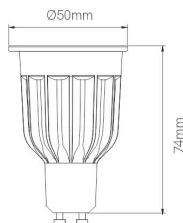

Referencia. *Reference.*

3489

Categoría. *Category*

RETROFIT

POWER

Color. *Color.*

BLANCO

Dimensiones. *Dimensions.*

Descripción. *Description.*

POWER LED DIMMABLE 12W. GU10 2700K

Fuente de Luz. *Light Source.*

Potencia.	<i>Power.</i>	12 W
Tensión.	<i>Voltage.</i>	220-240 VAC
Frecuencia.	<i>Frequency.</i>	50/60 HZ
Flujo Luminoso.	<i>Lumens.</i>	950 Lm
Eficacia Luminica.	<i>Light Effectiveness.</i>	79 Lm/w
F.P.	<i>P.F.</i>	>0,9
Temperatura de Color.	<i>Color Temperature.</i>	2700K
CRI	<i>IRC</i>	>80
Ángulo lumínico.	<i>Beam Angles.</i>	60°
Regulación	<i>Dimmable.</i>	TRIAC DIM
UGR	<i>UGR</i>	-
MacAdam ELIPSE.	<i>MacAdam ELIPSE.</i>	-
Índice de protección.	<i>Protection Index.</i>	40
Clase	<i>Clase</i>	II
Temperatura Ambiente	<i>Room temperature</i>	+40/-20°C
Horas de Vida	<i>Hours of Life,</i>	25.000h.
Garantía	<i>Warranty.</i>	3 Años Years

Datos Técnicos. *Data Sheet.*

Tipo led	<i>Led type</i>	SMD
Largo	<i>Long.</i>	-
Ancho	<i>Width.</i>	-
Alto	<i>High</i>	74 mm
Diametro	<i>Diameter.</i>	50 mm
Peso	<i>Net Weight.</i>	0,069 g
Tipo casquillo	<i>Type Holder</i>	GU10
Material.	<i>Material.</i>	PC