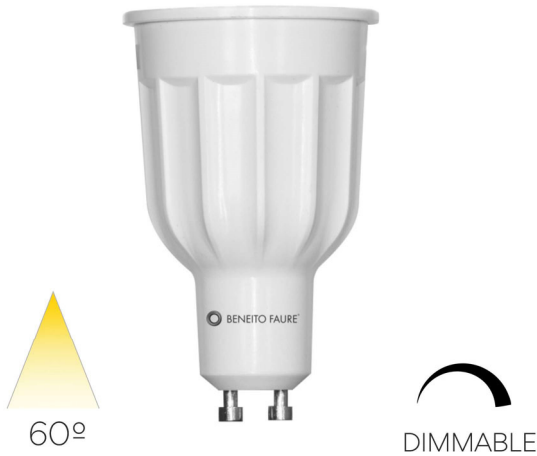

Referencia. *Reference.*

3489

Categoría. *Category*

RETROFIT

POWER

Color. *Color.*

BLANCO

Dimensiones. *Dimensions.*

Descripción. *Description.*

POWER LED DIMMABLE 12W. GU10 2700K

Fuente de Luz. *Light Source.*

Potencia.	<i>Power.</i>	12 W
Tensión.	<i>Voltage.</i>	220-240 VAC
Frecuencia.	<i>Frequency.</i>	50/60 HZ
Flujo Luminoso.	<i>Lumens.</i>	950 Lm
Eficacia Luminica.	<i>Light Effectiveness.</i>	79 Lm/w
F.P.	<i>P.F.</i>	>0,9
Temperatura de Color.	<i>Color Temperature.</i>	2700K
CRI	<i>IRC</i>	>80
Ángulo lumínico.	<i>Beam Angles.</i>	60°
Regulación	<i>Dimmable.</i>	TRIAC DIM
UGR	<i>UGR</i>	-
MacAdam ELIPSE.	<i>MacAdam ELIPSE.</i>	-
Índice de protección.	<i>Protection Index.</i>	40
Clase	<i>Clase</i>	II
Temperatura Ambiente	<i>Room temperature</i>	+40/-20°C
Horas de Vida	<i>Hours of Life,</i>	25.000h.
Garantía	<i>Warranty.</i>	3 Años Years

Datos Técnicos. *Data Sheet.*

Tipo led	<i>Led type</i>	SMD
Largo	<i>Long.</i>	-
Ancho	<i>Width.</i>	-
Alto	<i>High</i>	74 mm
Diametro	<i>Diameter.</i>	50 mm
Peso	<i>Net Weight.</i>	0,069 g
Tipo casquillo	<i>Type Holder</i>	GU10
Material.	<i>Material.</i>	PC