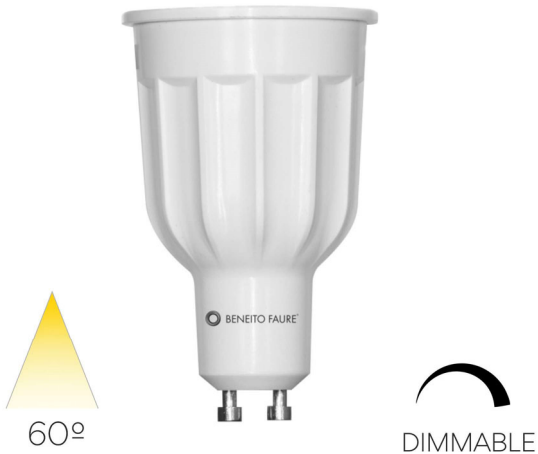

Referencia. *Reference.*
3490

 Categoría. *Category*

RETROFIT

POWER

 Color. *Color.*
BLANCO

 Dimensiones. *Dimensions.*

 Descripción. *Description.*

POWER LED DIMMABLE 12W. GU10 3000K

 Fuente de Luz. *Light Source.*

Potencia.	<i>Power.</i>	12 W
Tensión.	<i>Voltage.</i>	220-240 VAC
Frecuencia.	<i>Frequency.</i>	50/60 HZ
Flujo Luminoso.	<i>Lumens.</i>	1000 Lm
Eficacia Luminica.	<i>Light Effectiveness.</i>	83 Lm/w
F.P.	<i>P.F.</i>	>0,9
Temperatura de Color.	<i>Color Temperature.</i>	3000K
CRI	<i>IRC</i>	>80
Ángulo lumínico.	<i>Beam Angles.</i>	60°
Regulación	<i>Dimmable.</i>	TRIAC DIM
UGR	<i>UGR</i>	-
MacAdam ELIPSE.	<i>MacAdam ELIPSE.</i>	-
Índice de protección.	<i>Protection Index.</i>	40
Clase	<i>Clase</i>	II
Temperatura Ambiente	<i>Room temperature</i>	+40/-20°C
Horas de Vida	<i>Hours of Life,</i>	25.000h.
Garantía	<i>Warranty.</i>	3 Años Years

 Datos Técnicos. *Data Sheet.*

Tipo led	<i>Led type</i>	SMD
Largo	<i>Long.</i>	-
Ancho	<i>Width.</i>	-
Alto	<i>High</i>	74 mm
Diametro	<i>Diameter.</i>	50 mm
Peso	<i>Net Weight.</i>	0,069 g
Tipo casquillo	<i>Type Holder</i>	GU10
Material.	<i>Material.</i>	PC