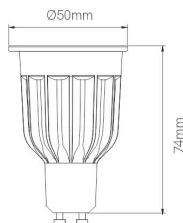

Referencia. *Reference.*
3490

 Categoría. *Category*

RETROFIT

POWER

 Color. *Color.*
BLANCO

 Dimensiones. *Dimensions.*

 Descripción. *Description.*

POWER LED DIMMABLE 12W. GU10 3000K

 Fuente de Luz. *Light Source.*

Potencia.	<i>Power.</i>	12 W
Tensión.	<i>Voltage.</i>	220-240 VAC
Frecuencia.	<i>Frequency.</i>	50/60 HZ
Flujo Luminoso.	<i>Lumens.</i>	1000 Lm
Eficacia Luminica.	<i>Light Effectiveness.</i>	83 Lm/w
F.P.	<i>P.F.</i>	>0,9
Temperatura de Color.	<i>Color Temperature.</i>	3000K
CRI	<i>IRC</i>	>80
Ángulo lumínico.	<i>Beam Angles.</i>	60°
Regulación	<i>Dimmable.</i>	TRIAC DIM
UGR	<i>UGR</i>	-
MacAdam ELIPSE.	<i>MacAdam ELIPSE.</i>	-
Índice de protección.	<i>Protection Index.</i>	40
Clase	<i>Clase</i>	II
Temperatura Ambiente	<i>Room temperature</i>	+40/-20°C
Horas de Vida	<i>Hours of Life,</i>	25.000h.
Garantía	<i>Warranty.</i>	3 Años Years

 Datos Técnicos. *Data Sheet.*

Tipo led	<i>Led type</i>	SMD
Largo	<i>Long.</i>	-
Ancho	<i>Width.</i>	-
Alto	<i>High</i>	74 mm
Diametro	<i>Diameter.</i>	50 mm
Peso	<i>Net Weight.</i>	0,069 g
Tipo casquillo	<i>Type Holder</i>	GU10
Material.	<i>Material.</i>	PC