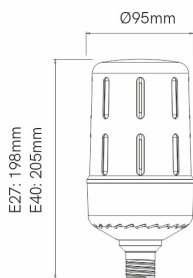

Referencia. *Reference.*
3855

 Categoría. *Category*

RETROFIT

ARIA

 Color. *Color.*
BLANCO

 Dimensiones. *Dimensions.*

 Descripción. *Description.*

ARIA LED 30W. E27 5000K

 Fuente de Luz. *Light Source.*

Potencia.	<i>Power.</i>	30 W
Tensión.	<i>Voltage.</i>	220-240 VAC
Frecuencia.	<i>Frequency.</i>	50/60 HZ
Flujo Luminoso.	<i>Lumens.</i>	3550 Lm
Eficacia Luminica.	<i>Light Effectiveness.</i>	118 Lm/w
F.P.	<i>P.F.</i>	>0,9
Temperatura de Color.	<i>Color Temperature.</i>	5000K
CRI	<i>IRC</i>	>80
Ángulo lumínico.	<i>Beam Angles.</i>	360°
Regulación	<i>Dimmable.</i>	NO
UGR	<i>UGR</i>	-
MacAdam ELIPSE.	<i>MacAdam ELIPSE.</i>	-
Índice de protección.	<i>Protection Index.</i>	20
Clase	<i>Clase</i>	II
Temperatura Ambiente	<i>Room temperature</i>	+40/-20°C
Horas de Vida	<i>Hours of Life,</i>	25.000h.
Garantía	<i>Warranty.</i>	3 Años Years

 Datos Técnicos. *Data Sheet.*

Tipo led	<i>Led type</i>	SMD
Largo	<i>Long.</i>	-
Ancho	<i>Width.</i>	-
Alto	<i>High</i>	198 mm
Diametro	<i>Diameter.</i>	95 mm
Peso	<i>Net Weight.</i>	0,31 g
Tipo casquillo	<i>Type Holder</i>	E27
Material.	<i>Material.</i>	PC