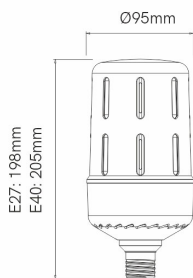

Referencia. *Reference.*
3856

 Categoría. *Category*

RETROFIT

ARIA

 Color. *Color.*
BLANCO

 Dimensiones. *Dimensions.*

 Descripción. *Description.*

ARIA LED 30W. E40 2700K

 Fuente de Luz. *Light Source.*

Potencia.	<i>Power.</i>	30 W
Tensión.	<i>Voltage.</i>	220-240 VAC
Frecuencia.	<i>Frequency.</i>	50/60 HZ
Flujo Luminoso.	<i>Lumens.</i>	3100 Lm
Eficacia Luminica.	<i>Light Effectiveness.</i>	103 Lm/w
F.P.	<i>P.F.</i>	>0,9
Temperatura de Color.	<i>Color Temperature.</i>	2700K
CRI	<i>IRC</i>	>80
Ángulo lumínico.	<i>Beam Angles.</i>	360°
Regulación	<i>Dimmable.</i>	NO
UGR	<i>UGR</i>	-
MacAdam ELIPSE.	<i>MacAdam ELIPSE.</i>	-
Índice de protección.	<i>Protection Index.</i>	20
Clase	<i>Clase</i>	II
Temperatura Ambiente	<i>Room temperature</i>	+40/-20°C
Horas de Vida	<i>Hours of Life,</i>	25.000h.
Garantía	<i>Warranty.</i>	3 Años Years

 Datos Técnicos. *Data Sheet.*

Tipo led	<i>Led type</i>	SMD
Largo	<i>Long.</i>	-
Ancho	<i>Width.</i>	-
Alto	<i>High</i>	205 mm
Diametro	<i>Diameter.</i>	95 mm
Peso	<i>Net Weight.</i>	0,326 g
Tipo casquillo	<i>Type Holder</i>	E40
Material.	<i>Material.</i>	PC