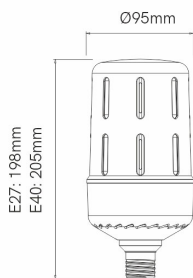

## ARIA

 Color. *Color.*
**BLANCO**

 Dimensiones. *Dimensions.*

 Descripción. *Description.*

ARIA LED 30W. E40 5000K

 Fuente de Luz. *Light Source.*

Potencia.	<i>Power.</i>	<b>30 W</b>
Tensión.	<i>Voltage.</i>	<b>220-240 VAC</b>
Frecuencia.	<i>Frequency.</i>	<b>50/60 HZ</b>
Flujo Luminoso.	<i>Lumens.</i>	<b>3550 Lm</b>
Eficacia Luminica.	<i>Light Effectiveness.</i>	<b>118 Lm/w</b>
F.P.	<i>P.F.</i>	<b>&gt;0,9</b>
Temperatura de Color.	<i>Color Temperature.</i>	<b>5000K</b>
CRI	<i>IRC</i>	<b>&gt;80</b>
Ángulo lumínico.	<i>Beam Angles.</i>	<b>360°</b>
Regulación	<i>Dimmable.</i>	<b>NO</b>
UGR	<i>UGR</i>	<b>-</b>
MacAdam ELIPSE.	<i>MacAdam ELIPSE.</i>	<b>-</b>
Índice de protección.	<i>Protection Index.</i>	<b>20</b>
Clase	<i>Clase</i>	<b>II</b>
Temperatura Ambiente	<i>Room temperature</i>	<b>+40/-20°C</b>
Horas de Vida	<i>Hours of Life,</i>	<b>25.000h.</b>
Garantía	<i>Warranty.</i>	<b>3 Años Years</b>

 Datos Técnicos. *Data Sheet.*

Tipo led	<i>Led type</i>	<b>SMD</b>
Largo	<i>Long.</i>	<b>-</b>
Ancho	<i>Width.</i>	<b>-</b>
Alto	<i>High</i>	<b>205 mm</b>
Diametro	<i>Diameter.</i>	<b>95 mm</b>
Peso	<i>Net Weight.</i>	<b>0,326 g</b>
Tipo casquillo	<i>Type Holder</i>	<b>E40</b>
Material.	<i>Material.</i>	<b>PC</b>