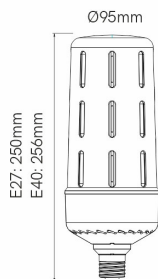

Referencia. *Reference.*
3860

 Categoría. *Category*

RETROFIT

ARIA

 Color. *Color.*
BLANCO

 Dimensiones. *Dimensions.*

 Descripción. *Description.*

ARIA LED 50W. E40 2700K

 Fuente de Luz. *Light Source.*

Potencia.	<i>Power.</i>	50 W
Tensión.	<i>Voltage.</i>	220-240 VAC
Frecuencia.	<i>Frequency.</i>	50/60 HZ
Flujo Luminoso.	<i>Lumens.</i>	5400 Lm
Eficacia Luminica.	<i>Light Effectiveness.</i>	108 Lm/w
F.P.	<i>P.F.</i>	>0,9
Temperatura de Color.	<i>Color Temperature.</i>	2700K
CRI	<i>IRC</i>	>80
Ángulo lumínico.	<i>Beam Angles.</i>	360°
Regulación	<i>Dimmable.</i>	NO
UGR	<i>UGR</i>	-
MacAdam ELIPSE.	<i>MacAdam ELIPSE.</i>	-
Índice de protección.	<i>Protection Index.</i>	20
Clase	<i>Clase</i>	II
Temperatura Ambiente	<i>Room temperature</i>	+40/-20°C
Horas de Vida	<i>Hours of Life,</i>	25.000h.
Garantía	<i>Warranty.</i>	3 Años Years

 Datos Técnicos. *Data Sheet.*

Tipo led	<i>Led type</i>	SMD
Largo	<i>Long.</i>	-
Ancho	<i>Width.</i>	-
Alto	<i>High</i>	256 mm
Diametro	<i>Diameter.</i>	95 mm
Peso	<i>Net Weight.</i>	0,422 g
Tipo casquillo	<i>Type Holder</i>	E40
Material.	<i>Material.</i>	PC