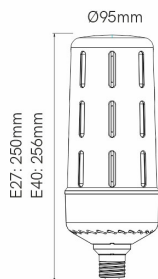

Referencia. *Reference.*
3861

 Categoría. *Category*

RETROFIT

ARIA

 Color. *Color.*
BLANCO

 Dimensiones. *Dimensions.*

 Descripción. *Description.*

ARIA LED 50W. E40 5000K

 Fuente de Luz. *Light Source.*

Potencia.	<i>Power.</i>	50 W
Tensión.	<i>Voltage.</i>	220-240 VAC
Frecuencia.	<i>Frequency.</i>	50/60 HZ
Flujo Luminoso.	<i>Lumens.</i>	5200 Lm
Eficacia Luminica.	<i>Light Effectiveness.</i>	104 Lm/w
F.P.	<i>P.F.</i>	>39
Temperatura de Color.	<i>Color Temperature.</i>	5000K
CRI	<i>IRC</i>	>80
Ángulo lumínico.	<i>Beam Angles.</i>	360°
Regulación	<i>Dimmable.</i>	NO
UGR	<i>UGR</i>	-
MacAdam ELIPSE.	<i>MacAdam ELIPSE.</i>	-
Índice de protección.	<i>Protection Index.</i>	20
Clase	<i>Clase</i>	II
Temperatura Ambiente	<i>Room temperature</i>	+40/-20°C
Horas de Vida	<i>Hours of Life,</i>	25.000h.
Garantía	<i>Warranty.</i>	3 Años Years

 Datos Técnicos. *Data Sheet.*

Tipo led	<i>Led type</i>	SMD
Largo	<i>Long.</i>	-
Ancho	<i>Width.</i>	-
Alto	<i>High</i>	256 mm
Diametro	<i>Diameter.</i>	95 mm
Peso	<i>Net Weight.</i>	0,422 g
Tipo casquillo	<i>Type Holder</i>	E41
Material.	<i>Material.</i>	PC