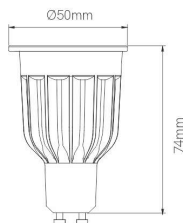

Referencia. *Reference.*

4295

Categoría. *Category*

RETROFIT

POWER

Color. *Color.*

BLANCO

Dimensiones. *Dimensions.*

Descripción. *Description.*

POWER LED 10W GU10 3000K

Fuente de Luz. *Light Source.*

Potencia.	<i>Power.</i>	10 W
Tensión.	<i>Voltage.</i>	220-240 VAC
Frecuencia.	<i>Frequency.</i>	50/60 HZ
Flujo Luminoso.	<i>Lumens.</i>	1000 Lm
Eficacia Luminica.	<i>Light Effectiveness.</i>	100 Lm/w
F.P.	<i>P.F.</i>	>0,9
Temperatura de Color.	<i>Color Temperature.</i>	3000K
CRI	<i>IRC</i>	>80
Ángulo lumínico.	<i>Beam Angles.</i>	60°
Regulación	<i>Dimmable.</i>	NO
UGR	<i>UGR</i>	-
MacAdam ELIPSE.	<i>MacAdam ELIPSE.</i>	-
Índice de protección.	<i>Protection Index.</i>	40
Clase	<i>Clase</i>	II
Temperatura Ambiente	<i>Room temperature</i>	+40/-20°C
Horas de Vida	<i>Hours of Life,</i>	25.000h.
Garantía	<i>Warranty.</i>	3 Años Years

Datos Técnicos. *Data Sheet.*

Tipo led	<i>Led type</i>	SMD
Largo	<i>Long.</i>	-
Ancho	<i>Width.</i>	-
Alto	<i>High</i>	74 mm
Diametro	<i>Diameter.</i>	50 mm
Peso	<i>Net Weight.</i>	0,061 g
Tipo casquillo	<i>Type Holder</i>	GU10
Material.	<i>Material.</i>	PC