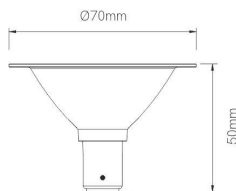

Referencia. *Reference.*
3569

 Categoría. *Category*

RETROFIT

MAX

 Color. *Color.*
BLANCO

 Dimensiones. *Dimensions.*

 Descripción. *Description.*

AR70 MAX BA15d LED 12V, 7W. 24° 2700K (a.50mm)

 Datos Técnicos. *Data Sheet.*

Tipo led	<i>Led type</i>	SMD
Largo	<i>Long.</i>	-
Ancho	<i>Width.</i>	-
Alto	<i>High</i>	50 mm
Diametro	<i>Diameter.</i>	70 mm
Peso	<i>Net Weight.</i>	0,048 g
Tipo casquillo	<i>Type Holder</i>	BA15d
Material.	<i>Material.</i>	PC