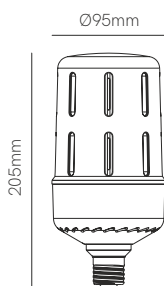

Aria 30W

Aria 50W

Technical Information

Version	Aria 30W E27 / E40	Aria 50W E27 / E40
Power	30W	50W
Color Temperature	2.700K / 5.000K	2.700K / 5.000K
Lumens	3.100 lm / 3.550 lm	5.400 lm / 6.200 lm
Code	3854 2.700K E27 3856 2.700K E40 3855 5.000K E27 3857 5.000K E40	3858 2.700K E27 3860 2.700K E40 3859 5.000K E27 3861 5.000K E40