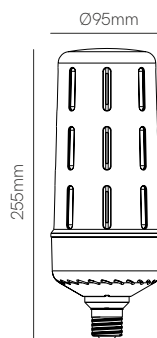

Aria 30W

Aria 50W

Technical Information

Version	Aria 30W E27 / E40	Aria 50W E27 / E40
Power	30W	50W
Color Temperature	2.700K / 5.000K	2.700K / 5.000K
Lumens	3.100 lm / 3.550 lm	5.400 lm / 6.200 lm
Code	3854 2.700K E27 3856 2.700K E40 3855 5.000K E27 3857 5.000K E40	3858 2.700K E27 3860 2.700K E40 3859 5.000K E27 3861 5.000K E40