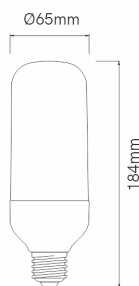

Referencia. *Reference.*
592165SIL-C

 Categoría. *Category*

RETROFIT

SIL

 Color. *Color.*
BLANCO

 Dimensiones. *Dimensions.*

 Descripción. *Description.*

SIL 20W. E27 2700K

Fuente de Luz. *Light Source.*

Potencia.	<i>Power.</i>	20 W
Tensión.	<i>Voltage.</i>	220-240 VAC
Frecuencia.	<i>Frequency.</i>	50/60 HZ
Flujo Luminoso.	<i>Lumens.</i>	2035 Lm
Eficacia Luminica.	<i>Light Effectiveness.</i>	101 Lm/w
F.P.	<i>P.F.</i>	>0,95
Temperatura de Color.	<i>Color Temperature.</i>	2700K
CRI	<i>IRC</i>	>85
Ángulo lumínico.	<i>Beam Angles.</i>	360°
Regulación	<i>Dimmable.</i>	NO
UGR	<i>UGR</i>	-
MacAdam ELIPSE.	<i>MacAdam ELIPSE.</i>	-
Índice de protección.	<i>Protection Index.</i>	40
Clase	<i>Clase</i>	II
Temperatura Ambiente	<i>Room temperature</i>	+40/-20°C
Horas de Vida	<i>Hours of Life,</i>	25.000h.
Garantía	<i>Warranty.</i>	3 Años Years

Datos Técnicos. *Data Sheet.*

Tipo led	<i>Led type</i>	SMD
Largo	<i>Long.</i>	-
Ancho	<i>Width.</i>	-
Alto	<i>High</i>	184 mm
Diametro	<i>Diameter.</i>	165 mm
Peso	<i>Net Weight.</i>	0,148 g
Tipo casquillo	<i>Type Holder</i>	E27
Material.	<i>Material.</i>	PC